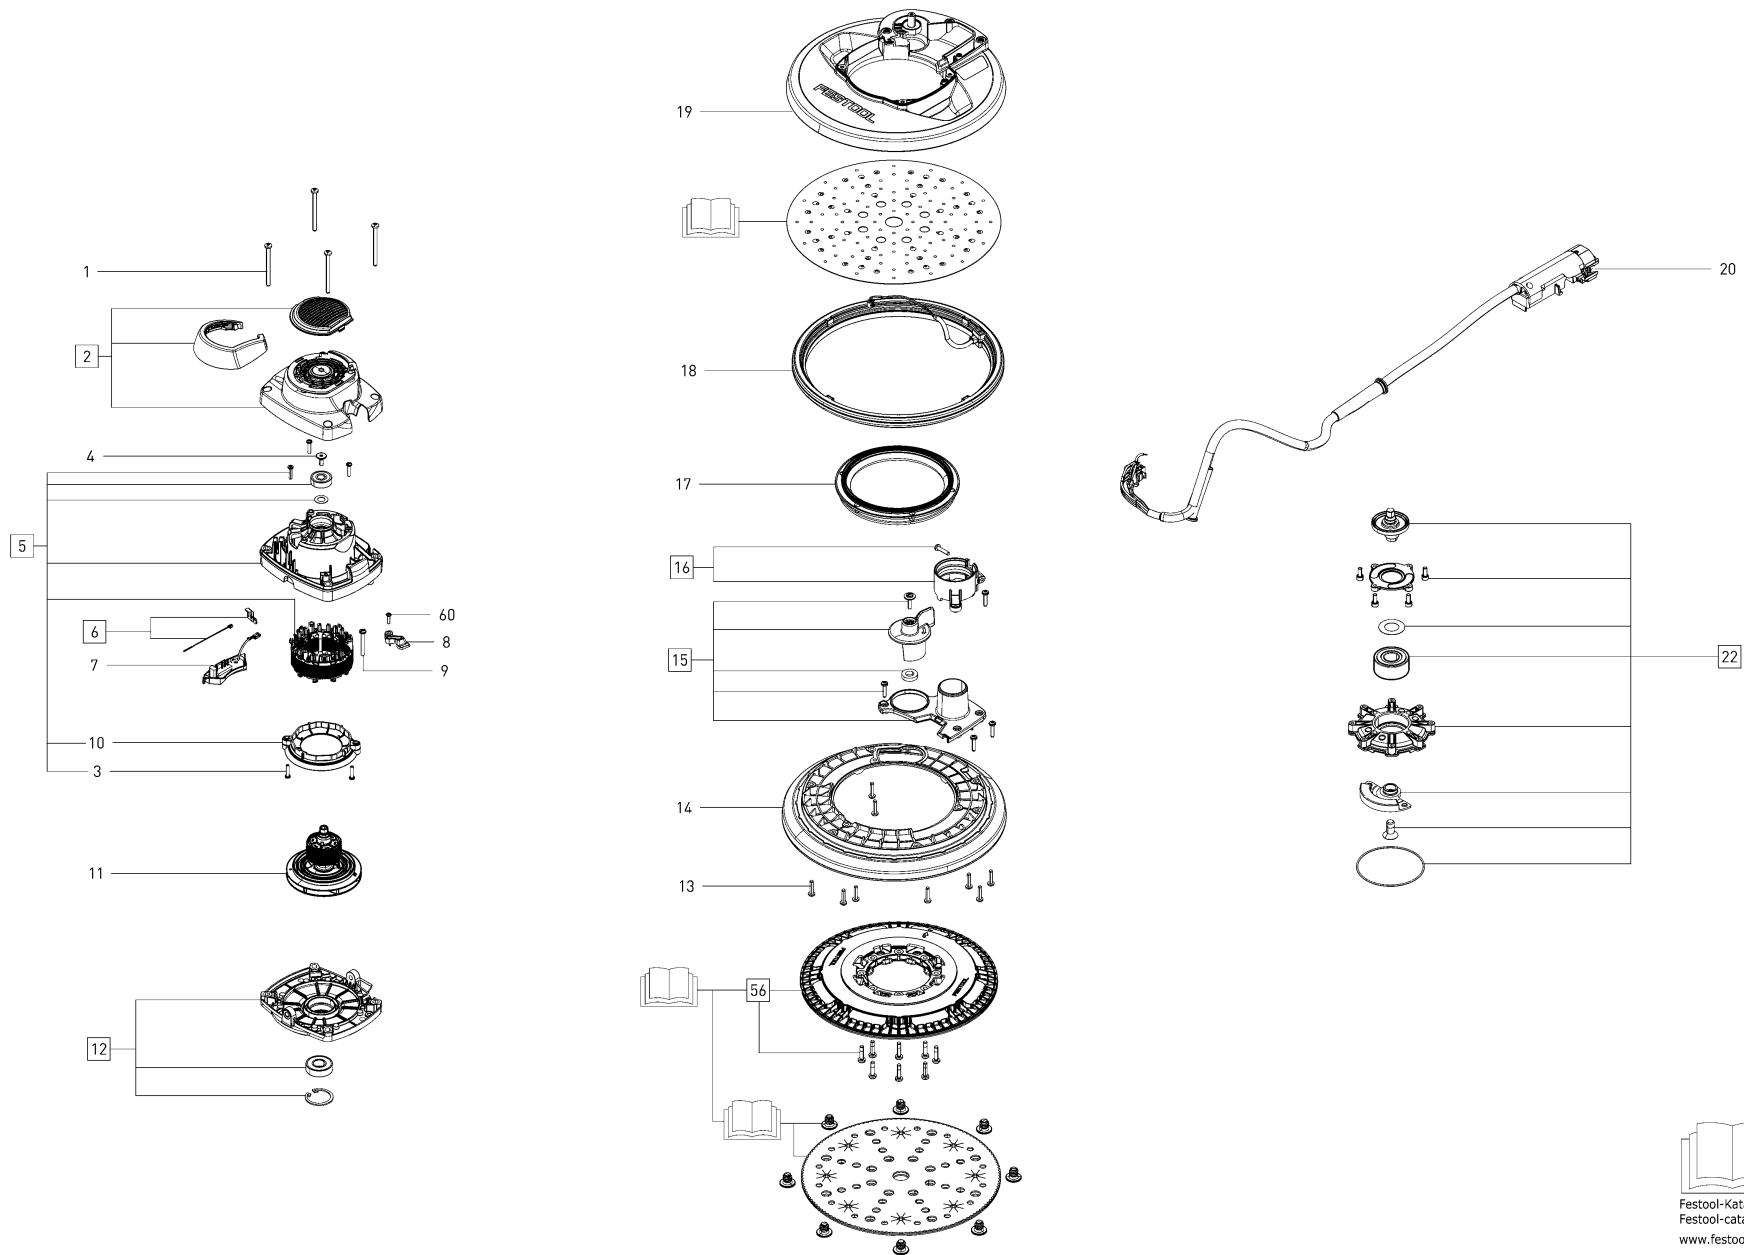

10044087 - LHS 2 225 EQI

10044087 - LHS 2 225 EQI

10044087 - LHS 2 225 EQI

Pos.	No.		
1	10216748	-	1
2	205851		1
3	400792	- 3,0 x 14 mm	1
4	10006302		1
5	205847		1
6	205848	NTC-	1
7	10449722		1
8	10045279		1
9	400524	- 3,5 x 30 mm	1
10	10250326		1
11	205845		1
12	205844		1
13	400584	- 3,5 x 16 mm	1
14	205854		1
15	205856		1
16	205855		1
17	205853		1
18	205852		1
19	205858		1
20	205849		1
22	10670904		1
26	205860		1

10044087 - LHS 2 225 EQI

Pos.	No.	
27	205861	1
28	10102161	1
29	10206214	1
30	205881	1
31	205890	1
32	205887	1
33	205884	: T-/S- Festool 1
34	205883	1
35	205882	1
36	205872	1
37	10185352	1
38	10185355	1
39	10159587	1
40	205864	1
41	205868	1
42	205865	1
43	10041023	1
44	205870	1
45	10448420	1
46	10449023	1
47	10449294	1
48	205901	1

10044087 - LHS 2 225 EQI

Pos.	No.		
49	10449300		1
50	205866		1
51	205895		1
52	720882		1
53	10422702		1
54	205892		1
55	205894		1
56	10449362		1
57	10449832		1
58	454328		1
59	10478851		1
60	400584	- 3,5 x 16 mm	1
61	400584	- 3,5 x 16 mm	1
62	400792	- 3,0 x 14 mm	1
63	10041023		1
99	xxx		0