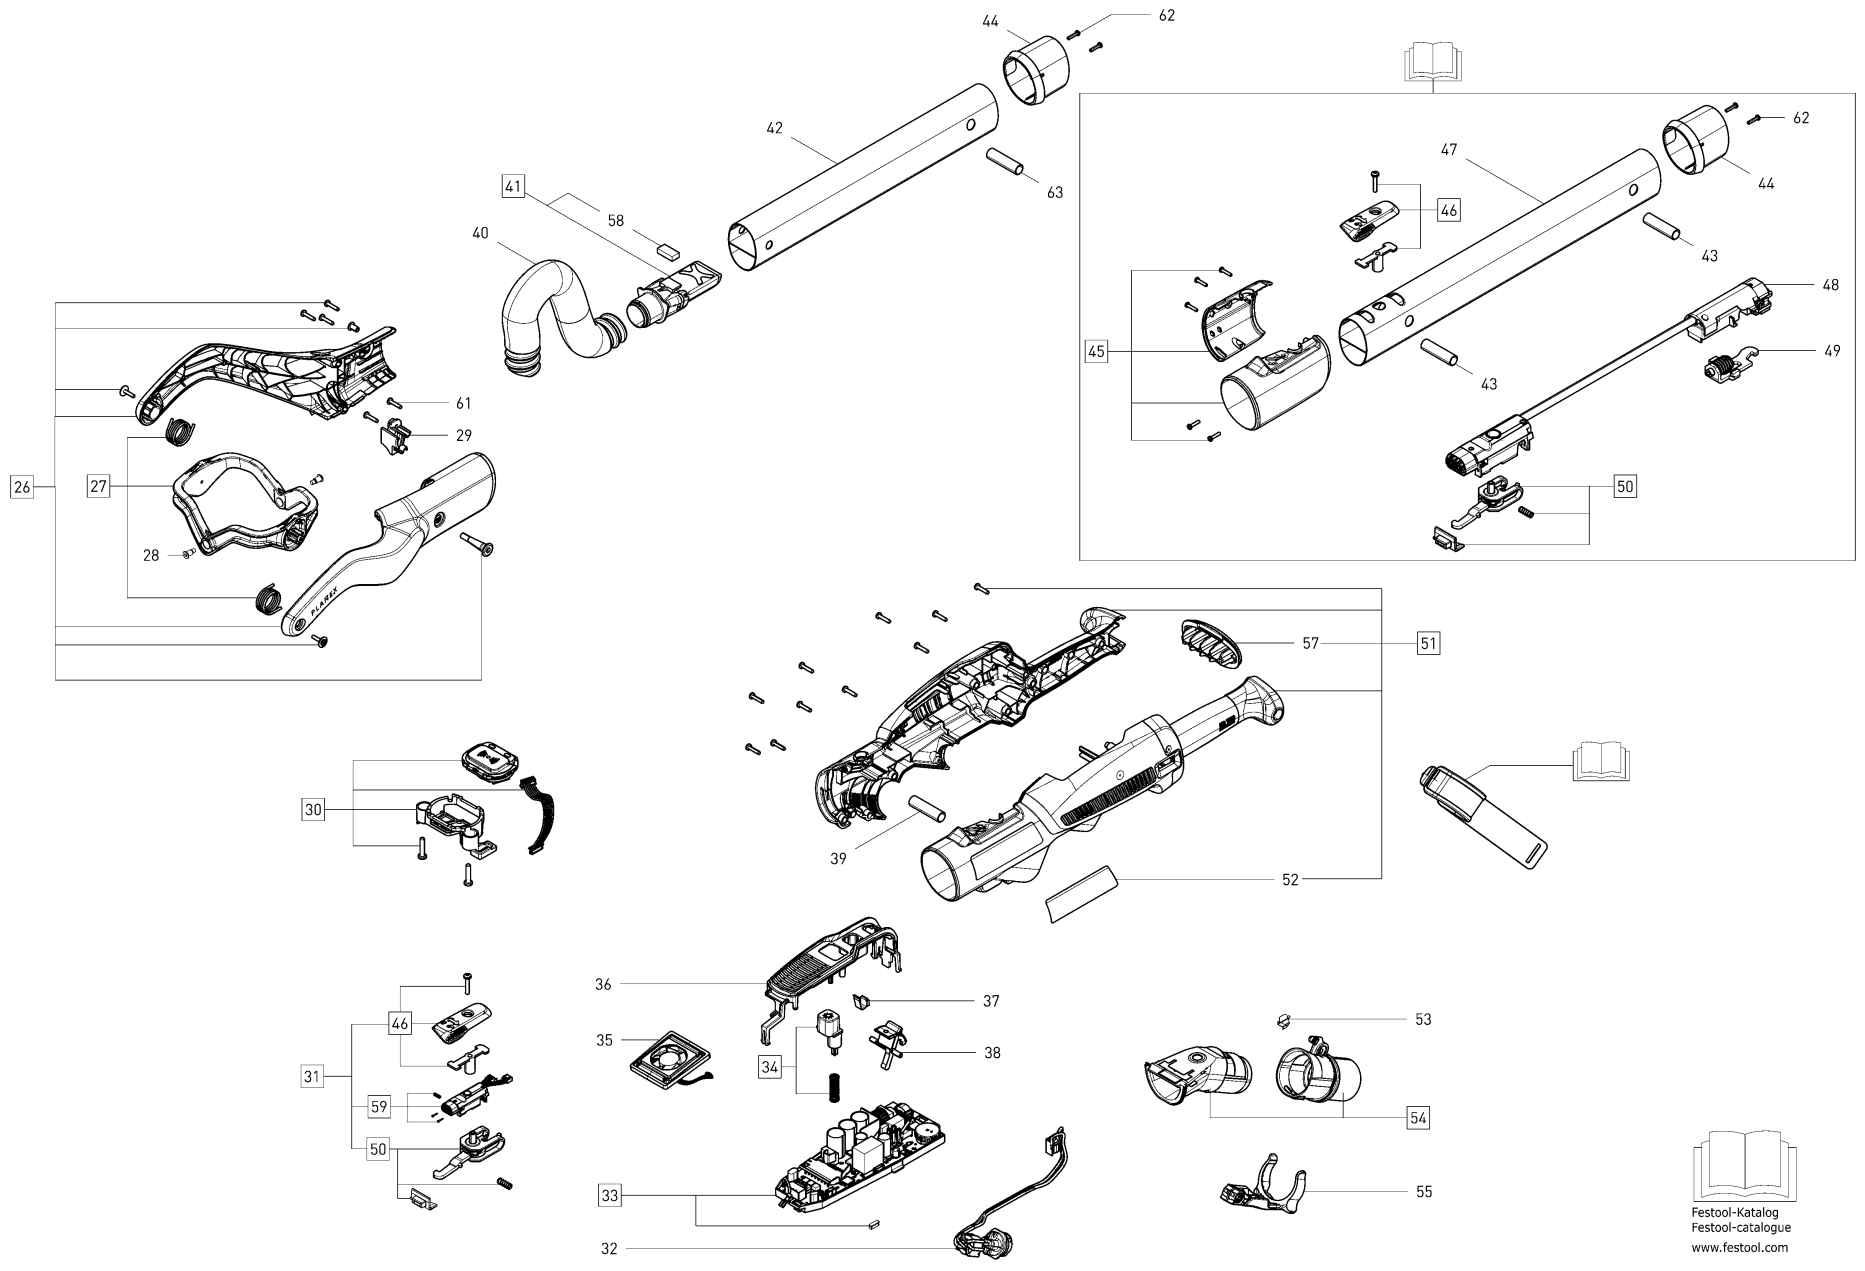

10044087 - LHS 2 225 EQI

10044087 - LHS 2 225 EQI

10044087 - LHS 2 225 EQI

Pos.	No.		
1	10216748	-	1
2	205851		1
3	400792	- 3,0 x 14 mm	1
4	10006302		1
5	205847		1
6	205848	NTC-	1
7	10449722		1
8	10045279		1
9	400524	- 3,5 x 30 mm	1
10	10250326		1
11	205845		1
12	205844		1
13	400584	- 3,5 x 16 mm	1
14	205854		1
15	205856		1
16	205855		1
17	205853		1
18	205852		1
19	205858		1
20	205849		1
22	10670904		1
26	205860		1

10044087 - LHS 2 225 EQI

Pos.	No.	
27	205861	1
28	10102161	1
29	10206214	1
30	205881	1
31	205890	1
32	205887	1
33	205884	: T-/S- Festool 1
34	205883	1
35	205882	1
36	205872	1
37	10185352	1
38	10185355	1
39	10159587	1
40	205864	1
41	205868	1
42	205865	1
43	10041023	1
44	205870	1
45	10448420	1
46	10449023	1
47	10449294	1
48	205901	1

10044087 - LHS 2 225 EQI

Pos.	No.		
49	10449300		1
50	205866		1
51	205895		1
52	720882		1
53	10422702		1
54	205892		1
55	205894		1
56	10449362		1
57	10449832		1
58	454328		1
59	10478851		1
60	400584	- 3,5 x 16 mm	1
61	400584	- 3,5 x 16 mm	1
62	400792	- 3,0 x 14 mm	1
63	10041023		1
99	xxx		0